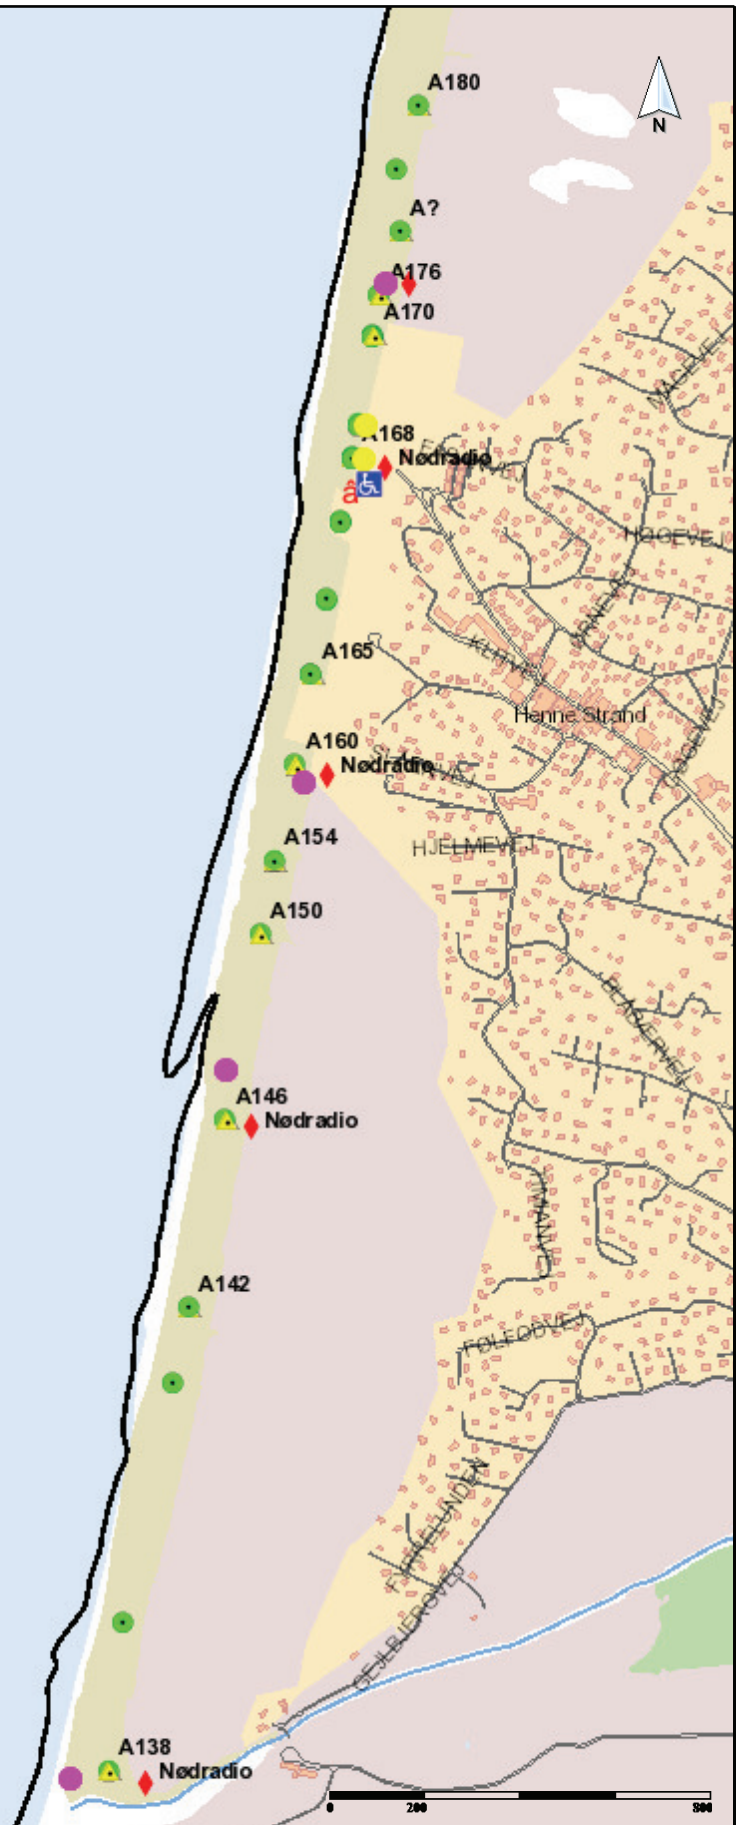

Søgning

- Eksisterende container
- Forslag til placering af container
- Eksisterende skraldespande

Copyright: Luftfoto-Cowi, Grundkort-Varde Kommune, Matrikelkort-KMS

Emne:
Henne Strand

Mål:
1:15000

Dato:
19-11-2013